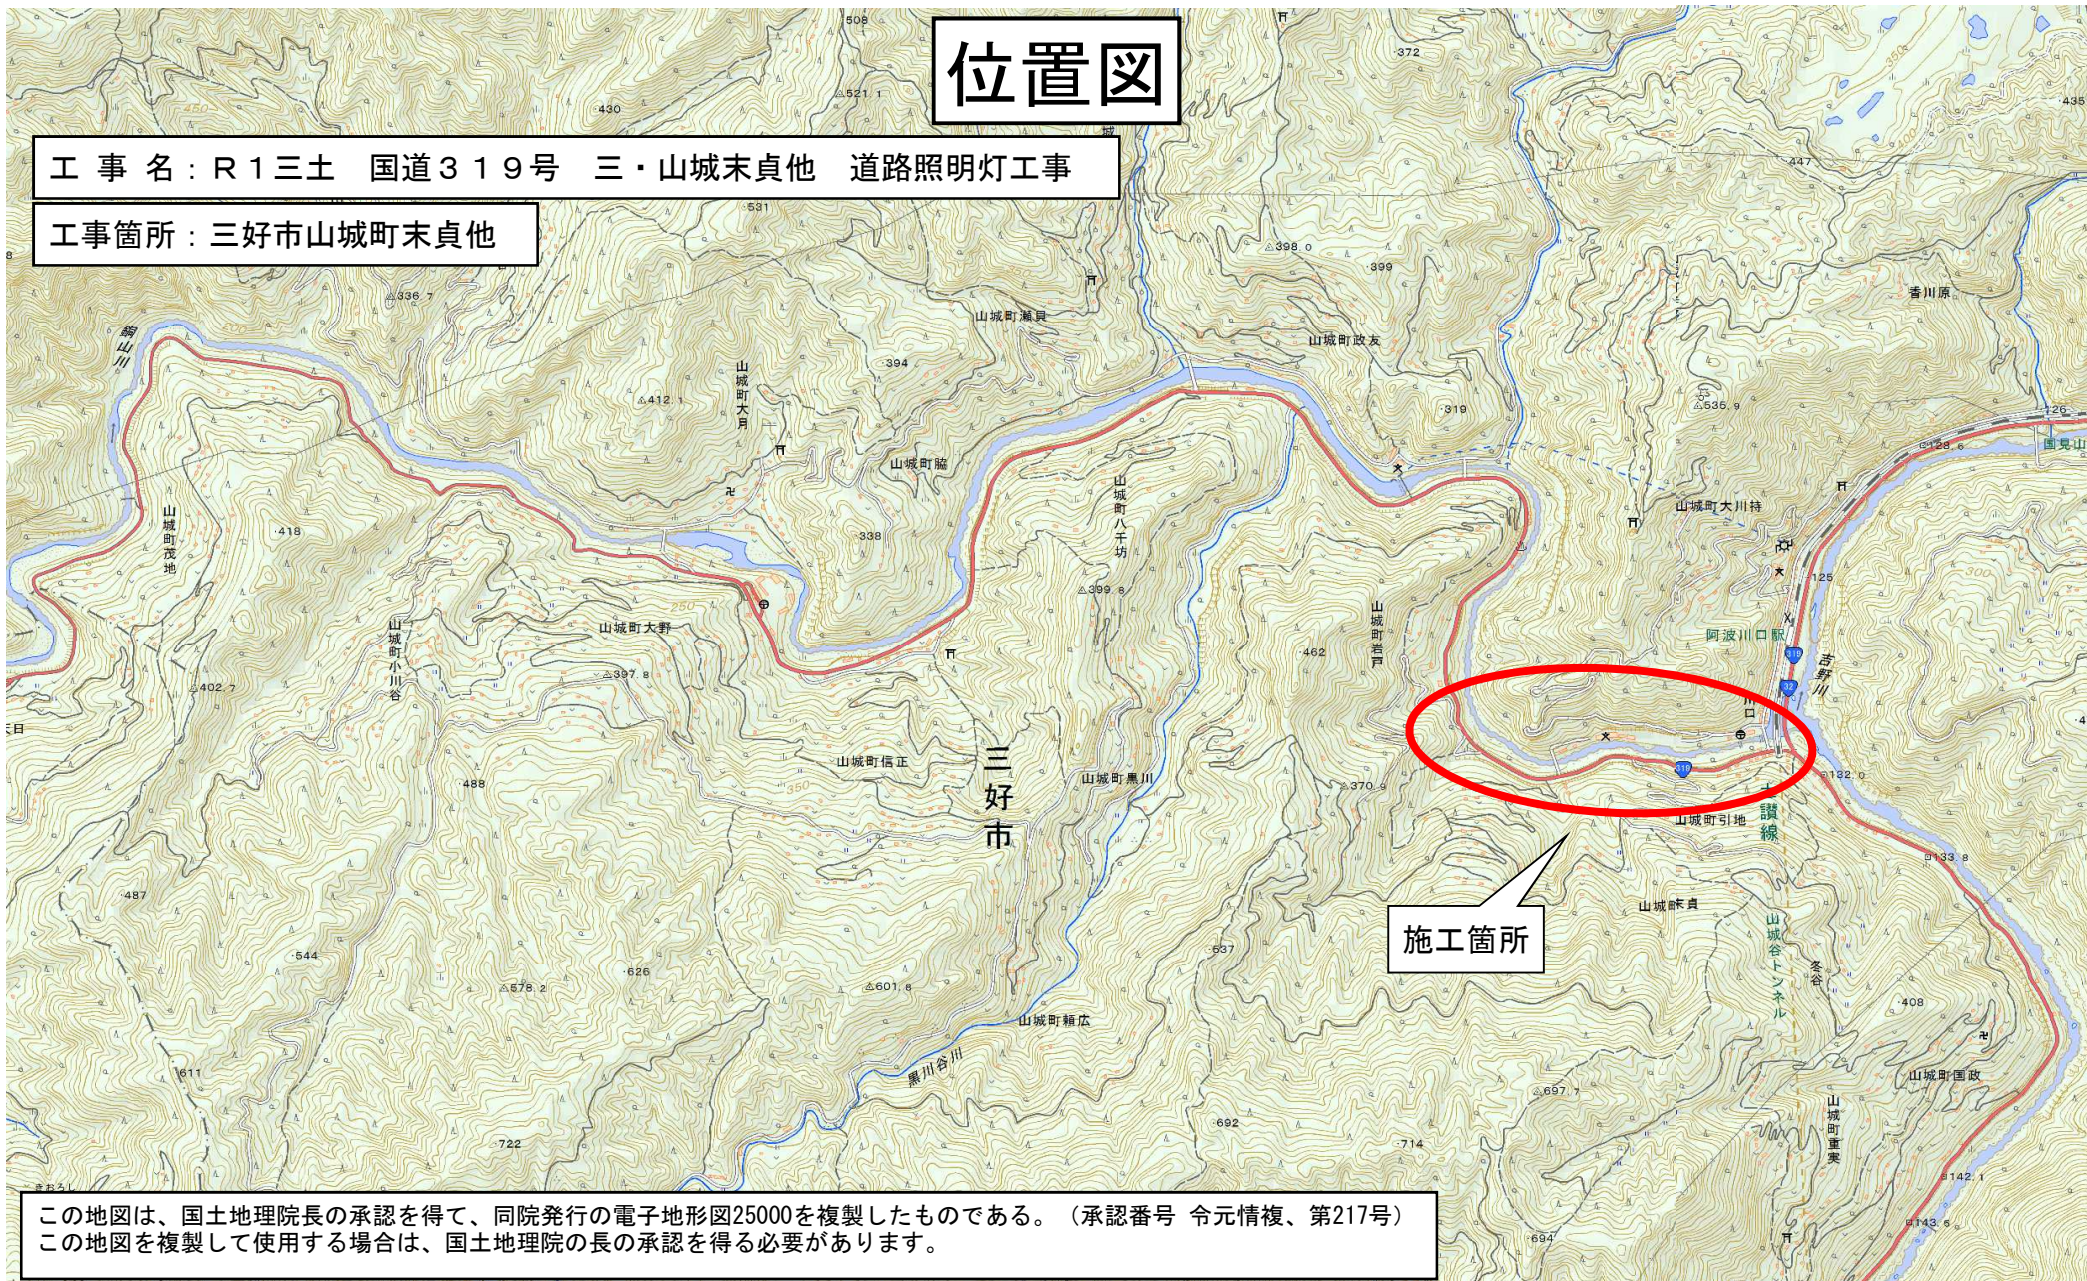

位置図

工事名：R1三土 国道319号 三・山城末貞他 道路照明灯工事

工事箇所：三好市山城町末貞他

この地図は、国土地理院長の承認を得て、同院発行の電子地形図25000を複製したものである。(承認番号 令元情複、第217号)
この地図を複製して使用する場合は、国土地理院の長の承認を得る必要があります。